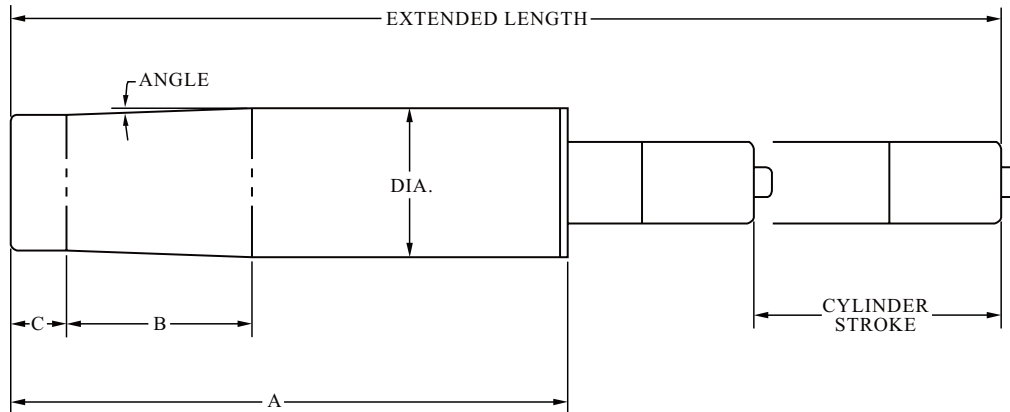

Part #	Stroke	Extended Length	Dia.	A	B	C	U/S Tube	Force (Newtons)	Color
S6124	80	282	50	160	55	42	185	400N	Black
S6123	80	282	50	160	55	55	185	400N	Black
S6103	80	307	50	185	55	25	210	400N	Black
S6104	80	307	50	185	55	42	210	400N	Black
S6105	80	307	50	185	55	55	210	400N	Black
S6144-1	100	342	45	185	55	25	225	400N	Black
S6209	100	342	50	195	55	25	225	400N	Chrome
S6106	100	342	50	195	55	25	225	400N	Black
S6106-HD	100	342	50	195	55	25	225	500N	Black
S6107	100	342	50	195	55	42	225	400N	Black
S6107-HD	100	342	50	195	55	42	225	500N	Black
S6166-HD	100	342	50	195	55	55	225	500N	Black
S6143	125	365	50	195	55	55	225	400N	Black
S6143-HD	125	365	50	195	55	55	225	500N	Black
S6165	130	392	50	215	55	42	247	300N	Black
S6165-HD	130	392	50	215	55	42	247	500N	Black
S6110	140	415	50	235	65	0	259	300N	Chrome
S6239	140	415	50	235	65	0	259	300N	Black
S6133	140	415	50	235	55	25	259	300N	Chrome
S6111	140	415	50	235	55	25	259	300N	Black
S6111-HD	140	415	50	235	55	25	259	450N	Black
S6112	140	415	50	235	55	42	259	300N	Black
S6112-HD	140	415	50	235	55	42	259	450N	Black
S6195	140	405	50	215	55	60	248	300N	Black

Please call for other available sizes or with your custom needs.

Part #	Stroke	Extended Length	Dia.	A	B	C	U/S Tube	Force (Newtons)	Color
S6204	175	490	50	255	65	0	300	400N	Chrome
S6213	175	490	50	255	55	25	300	300N	Black
S6114	200	565	50	315	65	0	350	300N	Chrome
S6155	200	565	50	315	65	0	350	300N	Black
S6132	200	565	50	315	55	25	350	300N	Chrome
S6115	200	565	50	315	55	25	350	300N	Black
S6115-HD	200	565	50	315	55	25	350	450N	Black
S6117	200	565	50	315	55	42	350	300N	Chrome
S6198	270	690	45	390	65	0	405	150N	Chrome
S6238	270	690	45	390	65	0	405	150N	Black
S6212	270	708	50	370	65	0	420	300N	Chrome
S6184	270	708	50	370	55	25	420	300N	Chrome
S6120	270	708	50	370	55	25	420	300N	Black
S6120-HD	270	708	50	370	55	25	420	450N	Black